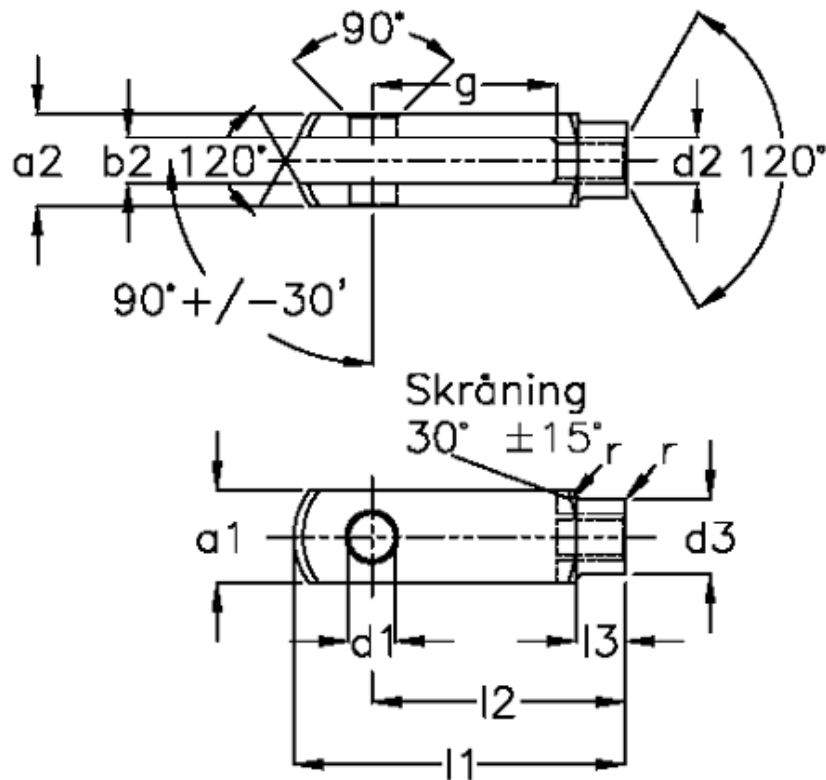

Article number: 140531664151

Description: KLEE St. steel Fork joint G 16x64
M16x1,5, right

Measures

a1 (h11)	= 32	g (+/-0.5)	= 64
a2	= 32 (+0,3 -0,16)	l1 (+/-0.5)	= 115
b1 (B13)	= 16	l2	= 96 (-0,4)
b2	= 16 (+0,7 +0,15)	l3	= 24 (+/-0,2)
d1 H9	= 16	r	= 1.0
d2	= M 16 x 1,5	Size	= G 16 x 64FG
d3 (+/-0.3)	= 26	Weight	= 0.411
f (+/-0.2)	= 1.0		